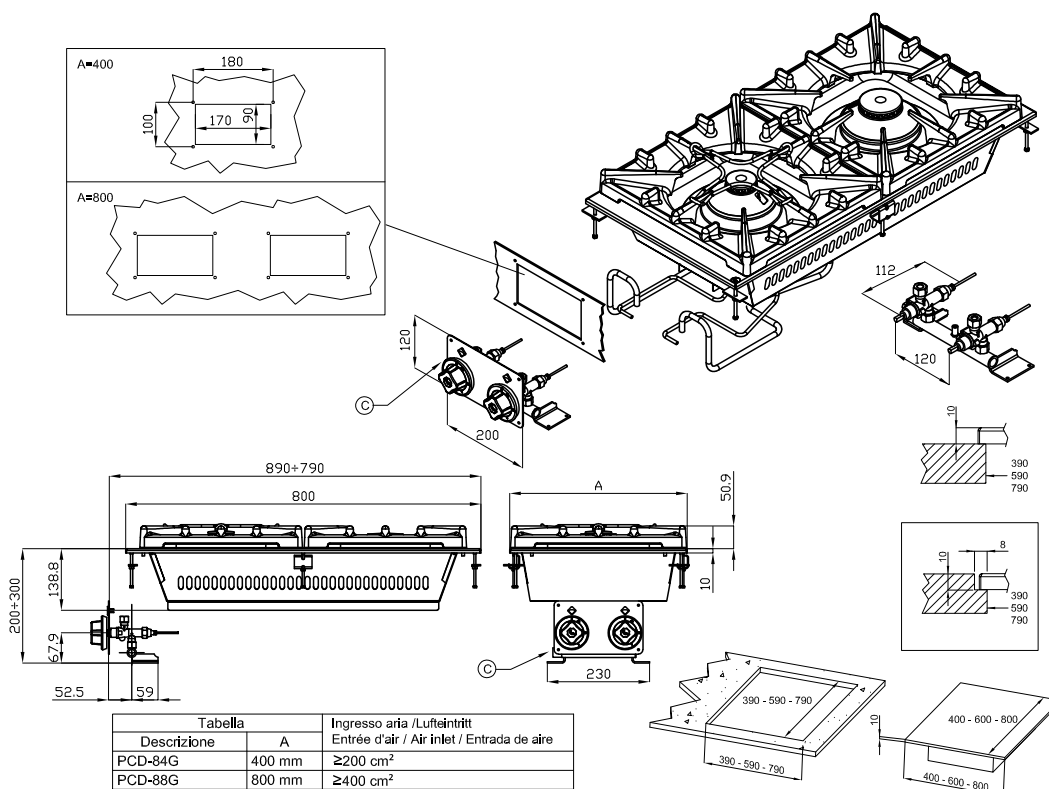

Technický list

Technický výkres

Sporák plynový 4 zóny

Model

Sap kód

00013584

PCD-88G

Skupina artiklů

Sporáky

A	Data plate	C	Gas connection	ISO 7-1 1/2" M
---	------------	---	----------------	----------------

Sporák plynový 4 zóny

Model	Sap kód	00013584
PCD-88G	Skupina artiklů	Sporáky

1. Sap kód:

00013584

14. Materiál:

Nerez

4. Výška netto [mm]:

110

15. Počet zón:

4

5. Hmotnost netto [kg]:

65.00

16. Příkon zóny 1 [kW]:

10

6. Šířka brutto [mm]:

830

17. Příkon zóny 2 [kW]:

7

7. Hloubka brutto [mm]:

970