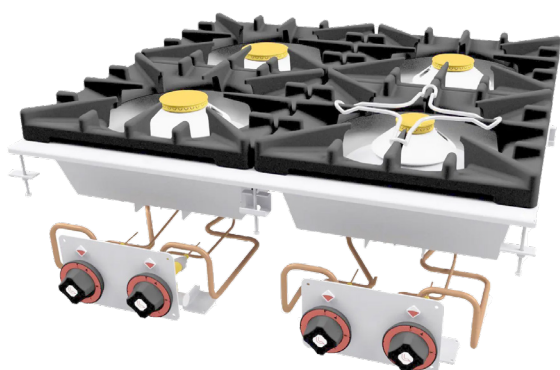

Technický list

Vlastnosti produktu

Sporák plynový 4 zóny

Model	Sap kód	00013584
PCD-88G	Skupina artiklů	Sporáky

- Typ spotřebiče: Plynové zařízení
- Příkon zóny 1 [kW]: 10
- Příkon zóny 2 [kW]: 7
- Příkon zóny 3 [kW]: 7
- Příkon zóny 4 [kW]: 4
- Zapalování: Věčný plamen
- Materiál: Nerez

Sap kód	00013584	Počet zón	4
Šířka netto [mm]	800	Příkon zóny 1 [kW]	10
Hloubka netto [mm]	800	Příkon zóny 2 [kW]	7
Výška netto [mm]	110	Příkon zóny 3 [kW]	7
Hmotnost netto [kg]	65.00	Příkon zóny 4 [kW]	4
Výkon plynový [kW]	28.000		

Technický list

Technický výkres

Sporák plynový 4 zóny

Model

Sap kód

00013584

PCD-88G

Skupina artiklů

14. Materiál:

Nerez

4. Výška netto [mm]:

110

15. Počet zón:

4

5. Hmotnost netto [kg]:

65.00